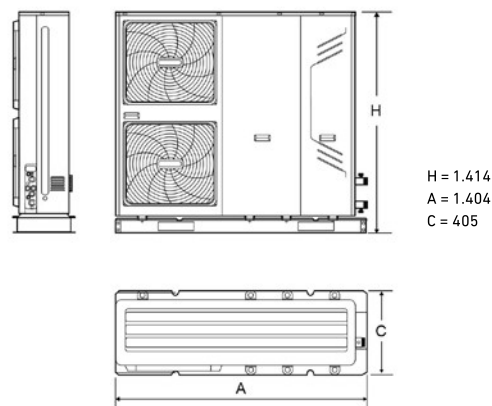

Platinum BC Plus Monobloc 12 / 16