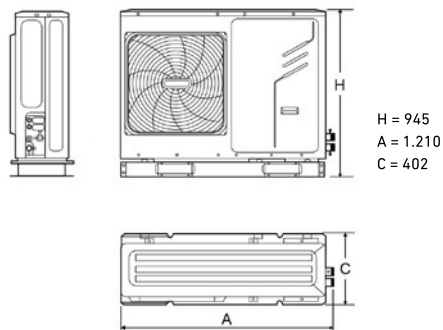

Sistema monobloc: Únicamente cuenta con unidad exterior. No tiene unidad interior, por lo que no hace falta conexión frigorífica. La unidad exterior lleva incluida una sonda exterior en su interior.

Mando de control incluido: Se instala en el interior de la vivienda y hace las funciones de termostato ambiente y cuadro de control de la máquina.

Fluido refrigerante R32.

Control de circuitos: existe la posibilidad de controlar hasta 2 circuitos.

Fluido refrigerante: R32

			5 MR	7 MR	9 MR	
	T imp.	T amb.				
Pot. Calefacción / Consumo (1)	35°C	7°C	kW	4,65 / 0,93	6,65 / 1,35	8,60 / 1,87
	45°C		kW	4,80 / 1,33	6,70 / 1,88	8,60 / 2,50
COP (1)	35°C		5,00	4,94	4,60	
	45°C		3,60	3,57	3,44	
Pot. Refrigeración / Consumo (1)	18°C	35°C	kW	4,60 / 0,95	6,45 / 1,39	8,00 / 1,92
	7°C		kW	4,85 / 1,63	6,30 / 2,27	7,95 / 3,15
EER (1)	18°C		4,82	4,65	4,16	
	7°C		2,98	2,77	2,53	
Clase Eficiencia Calefacción 55°C			A++	A++	A++	
Clase Eficiencia Calefacción 35°C			A+++	A+++	A+++	
Temperatura impulsión máxima Calefacción			°C	60	60	60
Temperatura impulsión mínima Refrigeración			°C	5	5	5
Capacidad del vaso de expansión de Calefacción			l	2	2	2
Tensión de alimentación			V	230 ~	230 ~	230 ~
Intensidad máxima			A	7,7	10,5	13,6
Potencia acústica - Exterior			dB(A)	61	64	67
Peso (vacío)			kg	92	92	92
Refrigerante R32			kg	2,00	2,00	2,00
Referencia			7749312	7749313	7749314	
Precio			4.549 €	4.859 €	5.325 €	

(1) Prestaciones según EN 14511-2.

Platinum BC Plus Monobloc 5 / 7 / 9