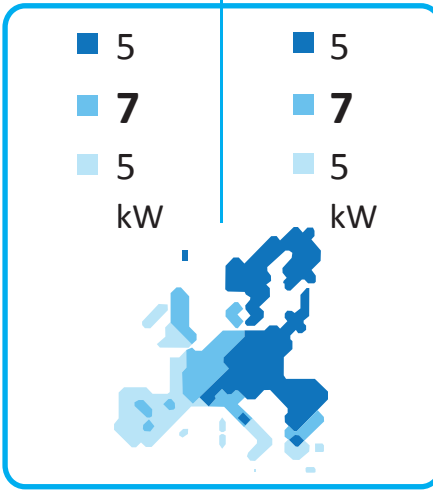

**ENERG**  
енергия · ενεργεια

Y IJA  
IE IA

**BAXI**

7749312-Platinum BC  
Monobloc Plus 5

55°C

35°C

A++

A+++