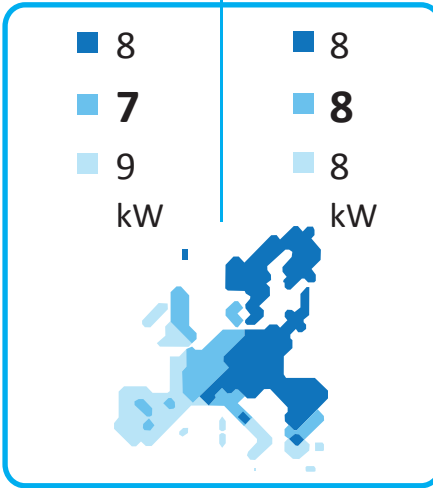

**ENERG**  
енергия · ενεργεια

Y IJA  
IE IA

**BAXI**

7749314-Platinum BC  
Monobloc Plus 9

55°C

35°C

A<sup>++</sup>

A<sup>+++</sup>